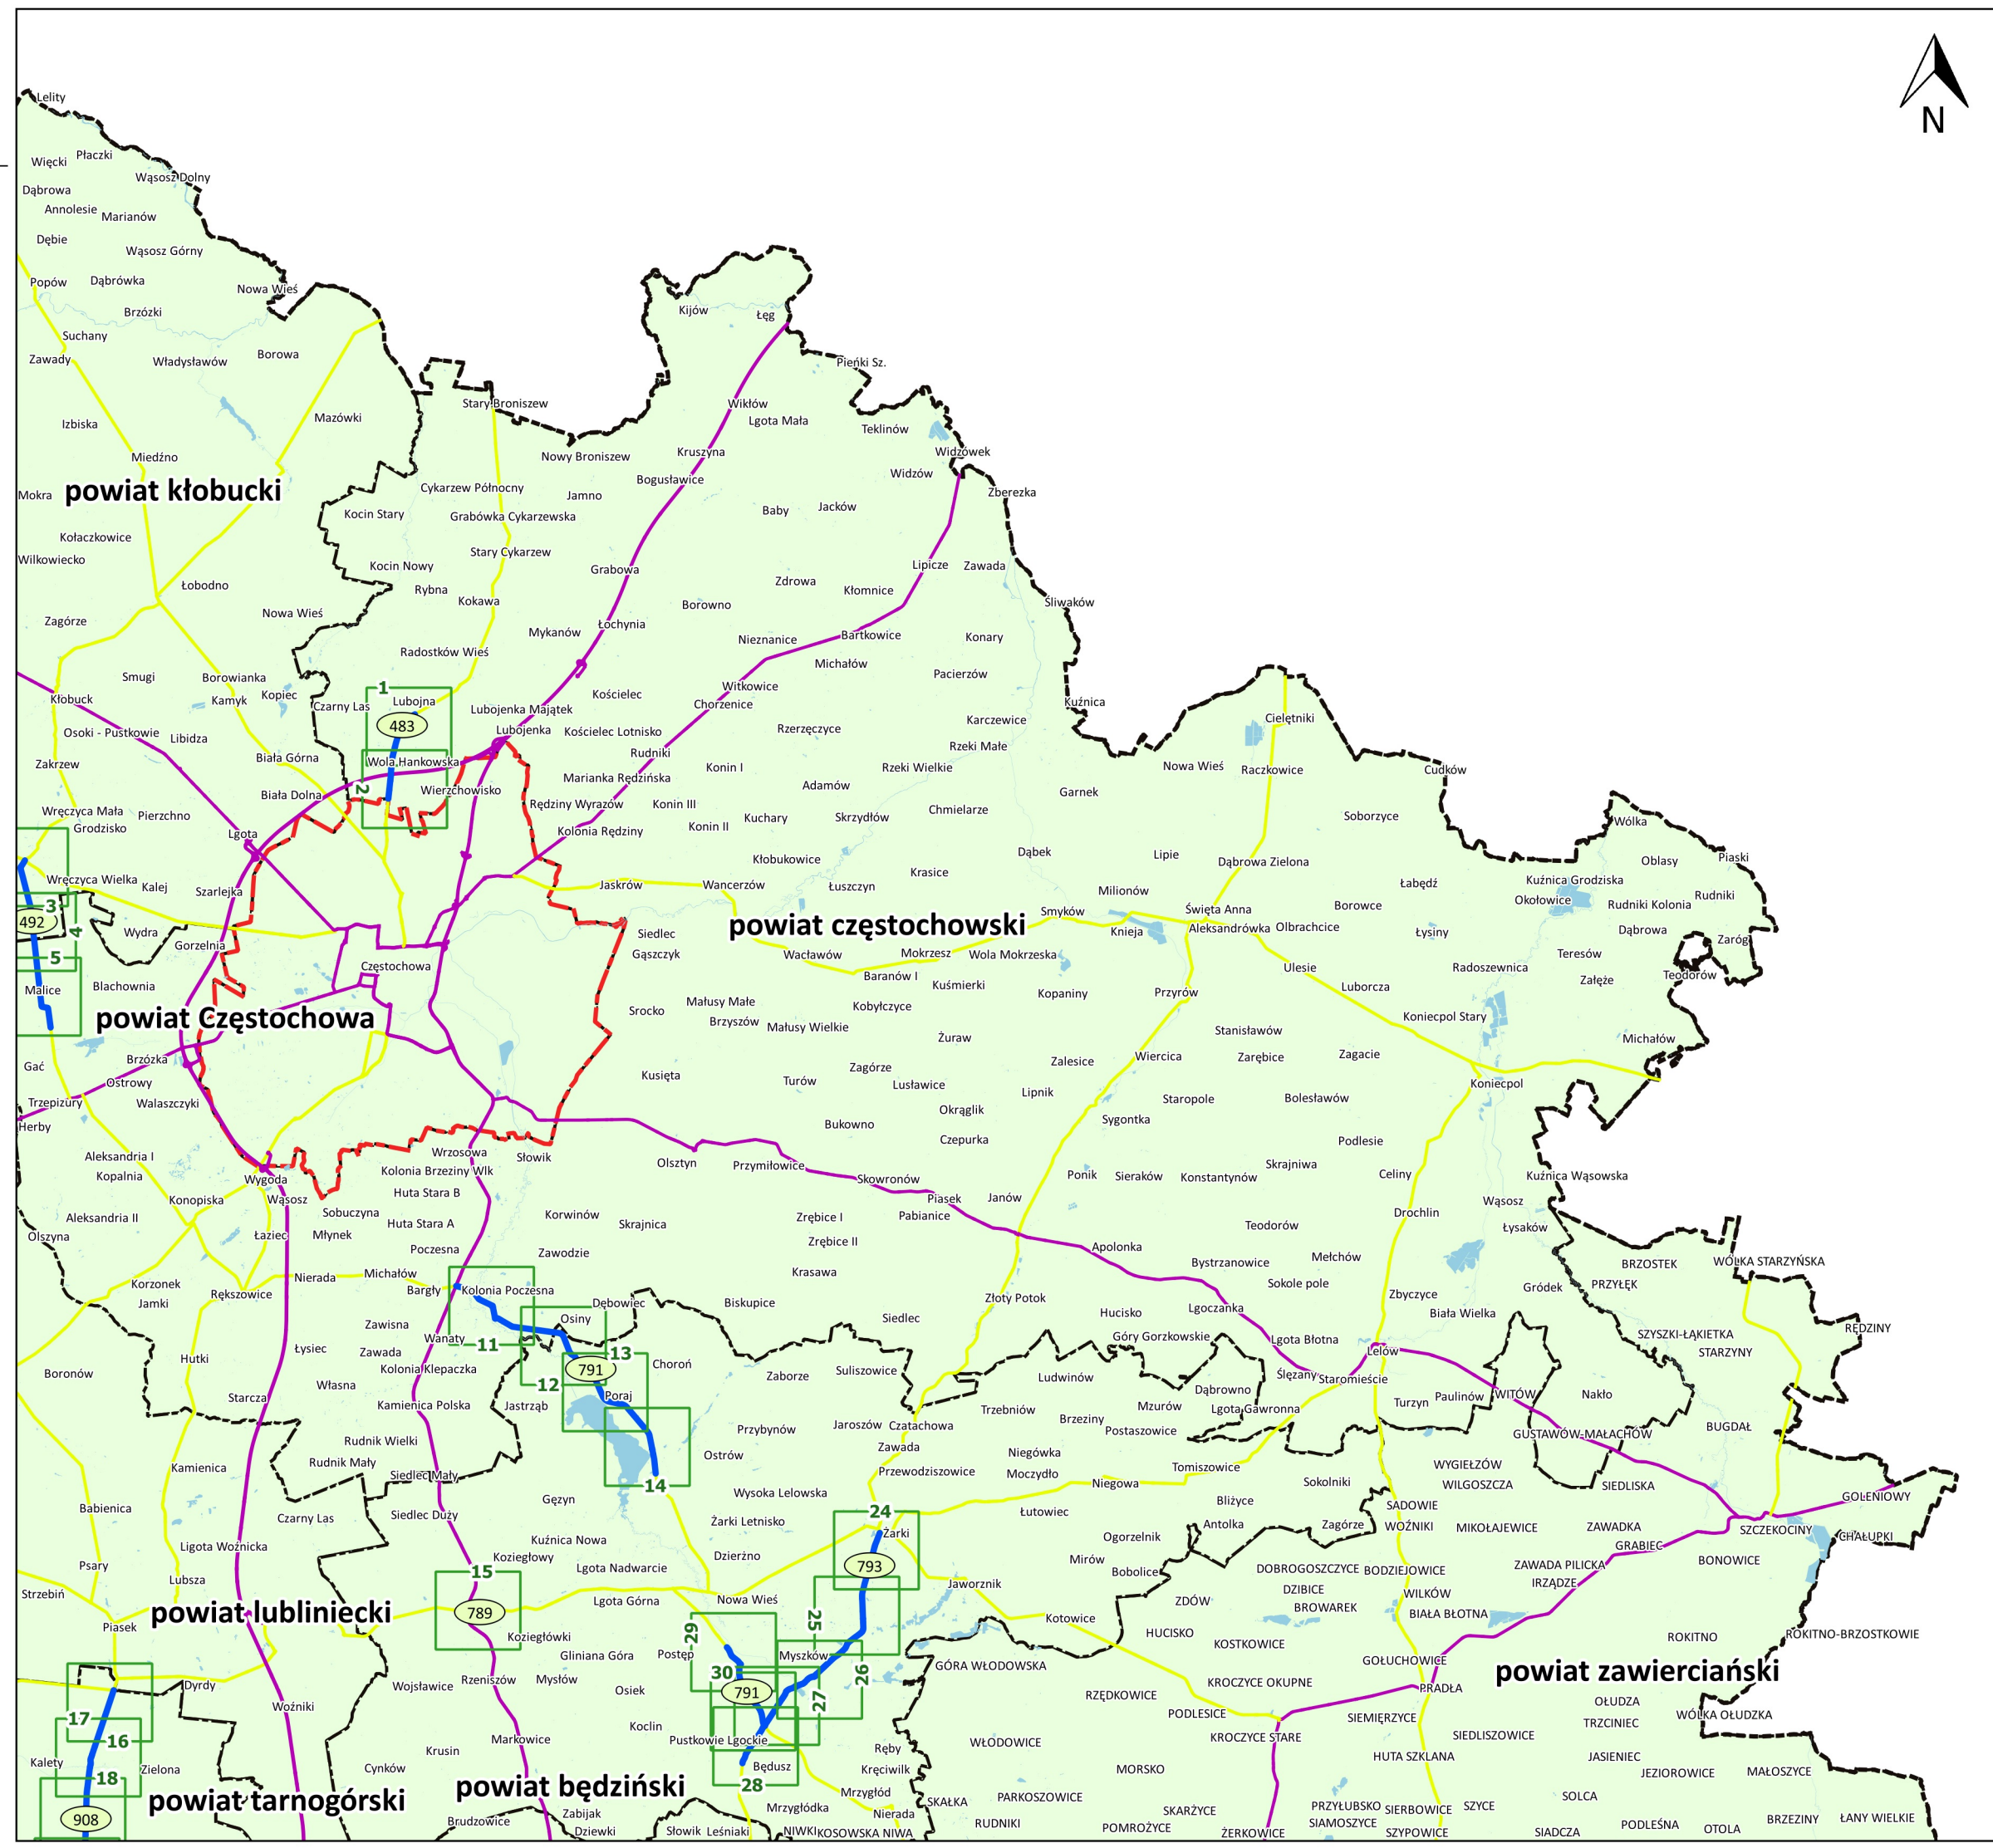

DW483, DW791

Województwo śląskie

powiat częstochowski

- Drogi wojewódzkie w zarządzie ZDW o ruchu powyżej 3 mln poj./rok
- Pozostałe drogi wojewódzkie
- Drogi krajowe
- Zakres oraz indywidualny numer mapy
- Granica województwa śląskiego
- Granica miasta pow. 100 tys. mieszkańców
- Granica powiatu
- Zbiornik wodny
- Ciek wodny

Skala 1:230000